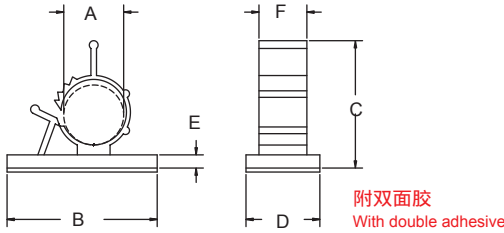

单位/Unit:mm

型号 Item No.	束线范围 Wire harness range A	B	C	D	E	F	包装 Packing
AP-0810	7.9-10.3	25.4	22.2	19.1	1.6	10.2	100pcs
AP-1013	10.0-12.5	31.8	27.8	19.1	1.6	10.2	
AP-1316	12.6-15.4	37.0	31.8	18.4	3.0	12.1	
AP-1720	16.5-20.1	42.0	37.0	25.0	3.0	12.7	
AP-2225	22.2-25.4	41.8	43.5	21.5	3.0	11.3	

RCCN 日成TS型可调式配线固定座 Adjustable Cable Clamp

插鞘式基板开孔为4.8mm Hosel type's panel hole is 4.8mm

材质：UL合格之NYLON66(灰色).
 防火等级:94V-2。
 特点：1.一种规格的固定座,即可适合二种规格的电线使用,降低库存压力。
 2.装配简单、快速、牢固、开启容易,可多次重覆使用。
 3.本产品采粘贴式TS型及插鞘式PTS型固定基板,可视情况而选择使用。

Material：UL approved NYLON 66(natural).
 Fireproof: 94V-2

单位/Unit:mm

型号 Item No.		束线范围 Wire harness range A	B	C	包装 Packing
粘贴式	插鞘式				100pcs
TS-0607	PTS-0607	6-7	20	25	
TS-0708	PTS-0708	7-8	20	25	
TS-0910	PTS-0910	9-10	24.5	30	
TS-1214	PTS-1214	12-14	24.5	30	
TS-1618	PTS-1618	16-18	24.5	30	