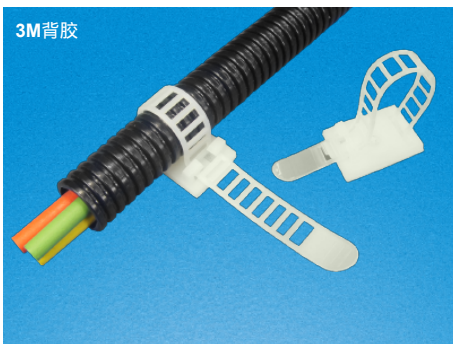

RCCN 日成AP型可调式配线固定座 Adjustable Cable Clamp

材质：UL合格之NYLON66(黑色).
 防火等级:94V-2,背附双面胶带.
 特点：1.一种规格的AP型可调式固定座,可适合多种规格的电线使用,省时,简便,美观,大量降低库存多种型号压力。
 2.装配简单、快速、牢固、开启容易,可多次重覆使用。
 颜色：黑色。
 Material：UL approved NYLON 66(black).
 Fireproof: 94V-2 with adhesive tape
 Color：black

RCCN 日成TS型可调式配线固定座 Adjustable Cable Clamp

插鞘式基板开孔为4.8mm Hosel type's panel hole is 4.8mm

材质：UL合格之NYLON66(灰色).
 防火等级:94V-2。
 特点：1.一种规格的固定座,即可适合二种规格的电线使用,降低库存压力。
 2.装配简单、快速、牢固、开启容易,可多次重覆使用。
 3.本产品采粘贴式TS型及插鞘式PTS型固定基板,可视情况而选择使用。

Material：UL approved NYLON 66(natural).
 Fireproof: 94V-2

单位/Unit:mm

型号 Item No.		束线范围 Wire harness range A	B	C	包装 Packing
粘贴式	插鞘式				100pcs
TS-0607	PTS-0607	6-7	20	25	
TS-0708	PTS-0708	7-8	20	25	
TS-0910	PTS-0910	9-10	24.5	30	
TS-1214	PTS-1214	12-14	24.5	30	
TS-1618	PTS-1618	16-18	24.5	30	

RCCN 日成ATC型可调式配线固定座 Adjustable Cable Clamp

材质：UL合格之NYLON66(灰色).
 防火等级:94V-2。
 特点：1.一种规格的ATC固定座,即可适合多种规格的电线使用,降低库存压力。
 2.装配简单、快速、牢固、开启容易,可多次重覆使用。
 3.本产品背附双面胶,3M背胶,粘性特牢。

Material：UL approved NYLON 66(natural).
 Fireproof: 94V-2