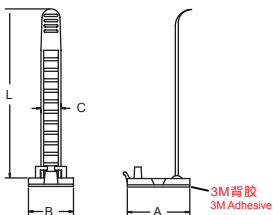

Material：UL approved NYLON 66(natural).
 Fireproof: 94V-2

单位/Unit:mm

型号 Item No.		束线范围 Wire harness range A	B	C	包装 Packing
粘贴式	插鞘式				100pcs
TS-0607	PTS-0607	6-7	20	25	
TS-0708	PTS-0708	7-8	20	25	
TS-0910	PTS-0910	9-10	24.5	30	
TS-1214	PTS-1214	12-14	24.5	30	
TS-1618	PTS-1618	16-18	24.5	30	

单位/Unit:mm

型号 Item No.	A mm	B mm	C mm	最大束线径 Max.BundleDia. (mm)	包装 Packing
ATC-17	25.0	18.0	7.9	17.0	100pcs
ATC-22	30.5	21.0	12.0	22.0	
ATC-26	30.5	21.0	12.0	26.0	