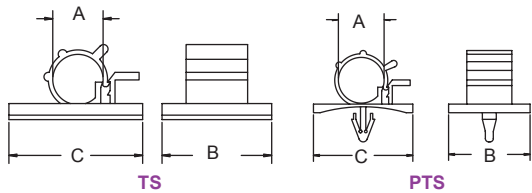

单位/Unit:mm

型号 Item No.	束线范围 Wire harness range A	B	C	D	E	F	包装 Packing
AP-0810	7.9-10.3	25.4	22.2	19.1	1.6	10.2	100pcs
AP-1013	10.0-12.5	31.8	27.8	19.1	1.6	10.2	
AP-1316	12.6-15.4	37.0	31.8	18.4	3.0	12.1	
AP-1720	16.5-20.1	42.0	37.0	25.0	3.0	12.7	
AP-2225	22.2-25.4	41.8	43.5	21.5	3.0	11.3	

RCCN 日成TS型可调式配线固定座 Adjustable Cable Clamp

插鞘式基板开孔为4.8mm Hosel type's panel hole is 4.8mm

材质：UL合格之NYLON66(灰色).
 防火等级:94V-2。
 特点：1.一种规格的固定座,即可适合二种规格的电线使用,降低库存压力。
 2.装配简单、快速、牢固、开启容易,可多次重覆使用。
 3.本产品采粘贴式TS型及插鞘式PTS型固定基板,可视情况而选择使用。

Material：UL approved NYLON 66(natural).
 Fireproof: 94V-2

单位/Unit:mm

型号 Item No.		束线范围 Wire harness range A	B	C	包装 Packing
粘贴式	插鞘式				100pcs
TS-0607	PTS-0607	6-7	20	25	
TS-0708	PTS-0708	7-8	20	25	
TS-0910	PTS-0910	9-10	24.5	30	
TS-1214	PTS-1214	12-14	24.5	30	
TS-1618	PTS-1618	16-18	24.5	30	