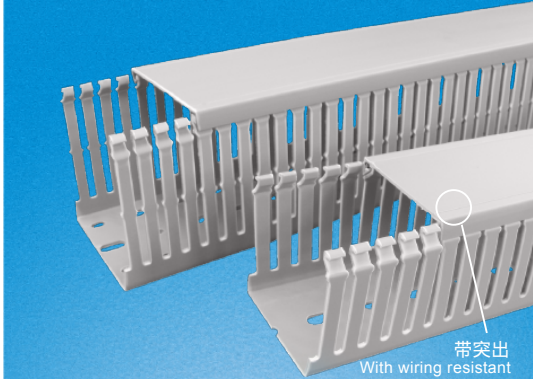

### RCCN 日成HVDRFT型带突出环保线槽 Narrow Slot Wiring Duct

产品材质:采用低卤素硬质PVC料制成,环保无污染,不含铅等有毒物。  
 产品认证:美国UL:E306674 欧洲CE:EN50085 欧洲环保RoHS,REACH。  
 防火等级:UL94V-0,低烟微卤,遇火不燃烧,防火性及绝缘性特佳。  
 产品构造:由槽底及槽盖组成,底槽两侧设有出线孔。  
 颜色:灰色,白色,蓝色,黑色(可定制其它颜色,有起订量要求)  
 工作温度:静态-40°C持续高温至65°C,短时间可达85°C。  
 使用方法:先将底槽固定,将所要配的线装入槽内,盖上槽盖即可。  
 产品特性:1.反扣式槽盖与槽体设计组合后绝不脱落,且接合面平滑,不割伤手及擦损附近配线。  
 2.配线槽65°C内不易断裂,变形,变色,装配省时便利。  
 3.出线孔低、组合容易、拆卸简单、易于配线。

本系列有起订量要求。颜色代码1:浅灰色。  
 Comment: gray is the common color, other color need more MOQ

更多选择:量大可按需求生产所需规格或定制长度.例:HVDR8080FT(L=1.7M)  
 功能说明:参考HVDRF系列。  
 Europe standard Wide slot/finger design provides greater sidewall rigidity and can be used with a wide range of wire bundle sizes,used countries such as U.K, Germany, and so on  
 Certificates:UL:E306674 CE:EN50085 RoHS,REACH. Made of rigid PVC  
 Work Temperature:-40°C to 65°C  
 UL94 Flammability Rating of V-0 Provided with mounting holes  
 Available color:gray,white,blue,black and other special colors  
 Function tips:refre to HVDRF series