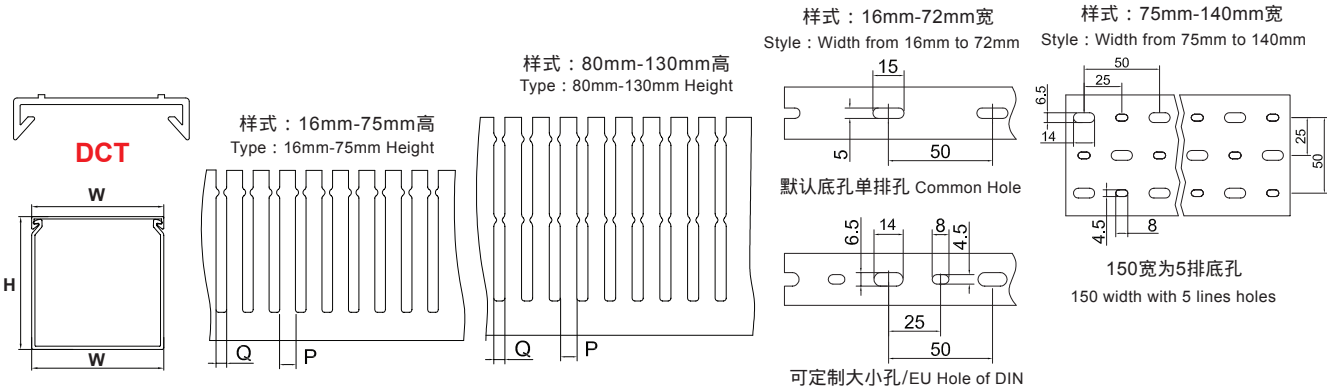

### RCCN 日成HVDRFT型带突出环保线槽 Narrow Slot Wiring Duct

产品材质:采用低卤素硬质PVC料制成,环保无污染,不含铅等有毒物。  
 产品认证:美国UL:E306674 欧洲CE:EN50085 欧洲环保RoHS,REACH。  
 防火等级:UL94V-0,低烟微卤,遇火不燃烧,防火性及绝缘性特佳。  
 产品构造:由槽底及槽盖组成,底槽两侧设有出线孔。  
 颜色:灰色,白色,蓝色,黑色(可定制其它颜色,有起订量要求)  
 工作温度:静态-40°C持续高温至65°C,短时间可达85°C。  
 使用方法:先将底槽固定,将所要配的线装入槽内,盖上槽盖即可。  
 产品特性:1.反扣式槽盖与槽体设计组合后绝不脱落,且接合面平滑,不割伤手及擦损附近配线。  
 2.配线槽65°C内不易断裂,变形,变色,装配省时便利。  
 3.出线孔低、组合容易、拆卸简单、易于配线。

本系列有起订量要求。颜色代码1:浅灰色。  
 Comment: gray is the common color, other color need more MOQ

更多选择:量大可按需求生产所需规格或定制长度.例:HVDR8080FT(L=1.7M)  
 功能说明:参考HVDRF系列。  
 Europe standard Wide slot/finger design provides greater sidewall rigidity and can be used with a wide range of wire bundle sizes,used countries such as U.K, Germany, and so on  
 Certificates:UL:E306674 CE:EN50085 RoHS,REACH. Made of rigid PVC  
 Work Temperature:-40°C to 65°C  
 UL94 Flammability Rating of V-0 Provided with mounting holes  
 Available color:gray,white,blue,black and other special colors  
 Function tips:refre to HVDRF series